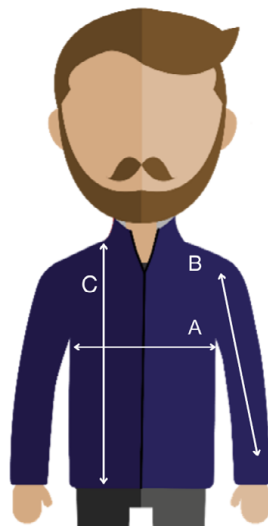

• Homme - réf.0200910

+/- 1 cm

Entourez votre taille	XS	S	M	L	XL	XXL	3XL	4XL
(A) 1/2 Poitrine	48	52	56	60	64	70	76	82
(B) Longueur manches	67.5	68.5	69.5	70.5	71.5	72.5	73	73
(C) Longueur	67	70	73	76	79	82	84	86

Code douanier : 6210300010

Pays d'origine : MM

Colisage

- Poids/pce : 0,540 kg
- Pces/ctn : 20

Entretien

Lavage 30°

Pas de repassage

Pas de sèche-linge